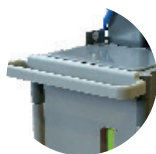

**BRIX MICRO**

CODICE Assemblato  
CARR01953

**NEW**

DIMENSIONE  
mm 800 x 520 x 1030 h

← **SUPPORTO SACCO INTERNO  
ESTRAIBILE**

**MICRO**

Ruote in gomma Ø 125 mm	Si
Ruote in gomma Ø 100 mm	-
4 paracolpi	Si
2 secchi da 15 lt. con strizzatore	-
2 porte grigie con chiusura & 2 cassette verdi	Si
Maniglione di spinta	Si
Supporto sacco (120 lt.)	-
Base reggisacco	-
Base reggiscopa	-
Set completo di porta manico, porta paletta, porta segnale di pericolo	Si
1 fondo di chiusura con coperchio grigio con chiusura	Si
Secchio grigio da 6 lt.	Si
1 fondo di chiusura senza coperchio	Si

#01 DETTAGLIO

**SECCHIO GRIGIO DA 6 LT.  
CON MANICO ROSSO & BLU**

#02 DETTAGLIO

**MANIGLIONE DI SPINTA**

#03 DETTAGLIO

**PORTA SEGNALE  
DI PERICOLO COMPETO**